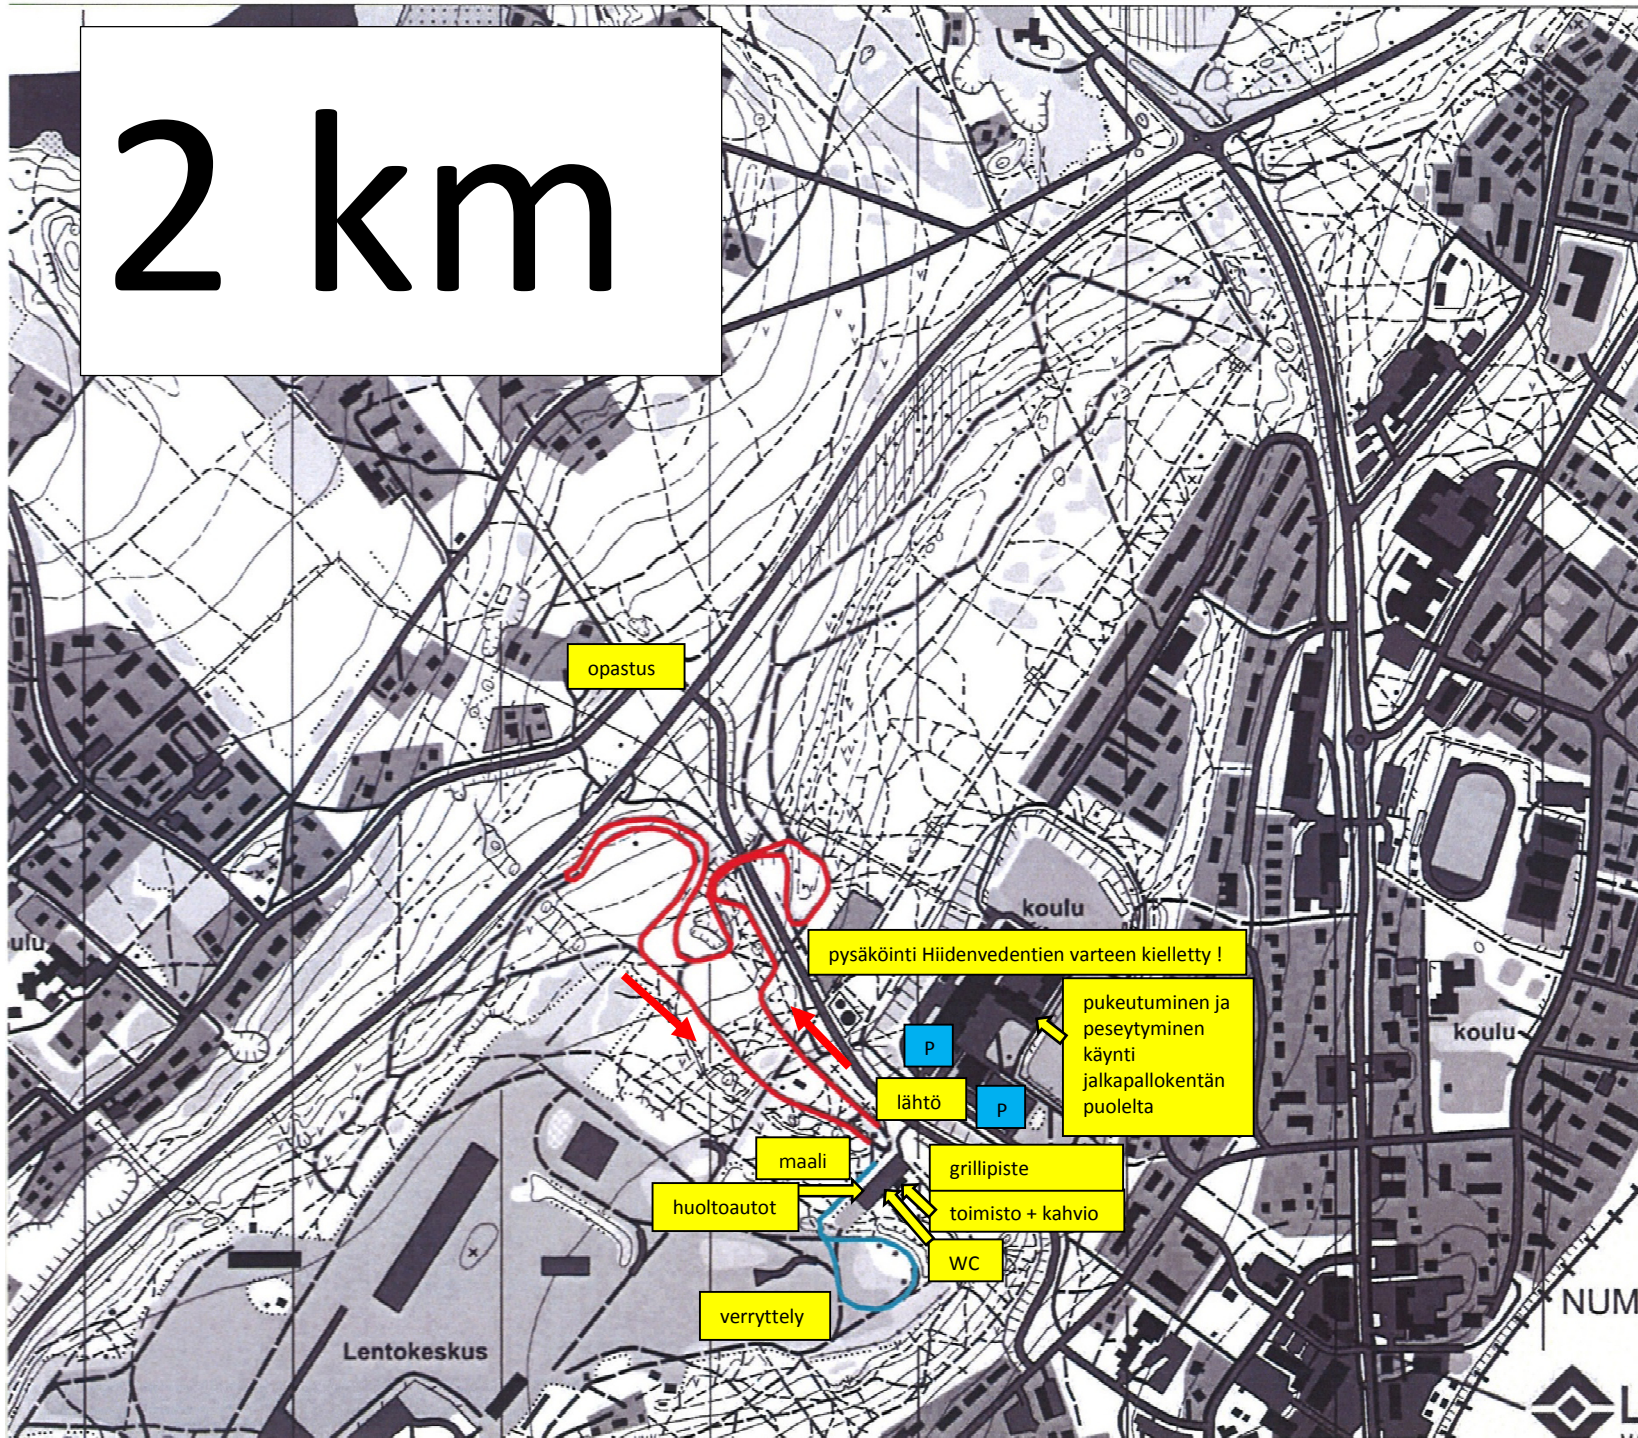

# 2 km

opastus

pysäköinti Hiidenvedentien varteen kielletty !

pukeutuminen ja peseytyminen käynti jalkapallokentän puolelta

P

lähtö

P

maali