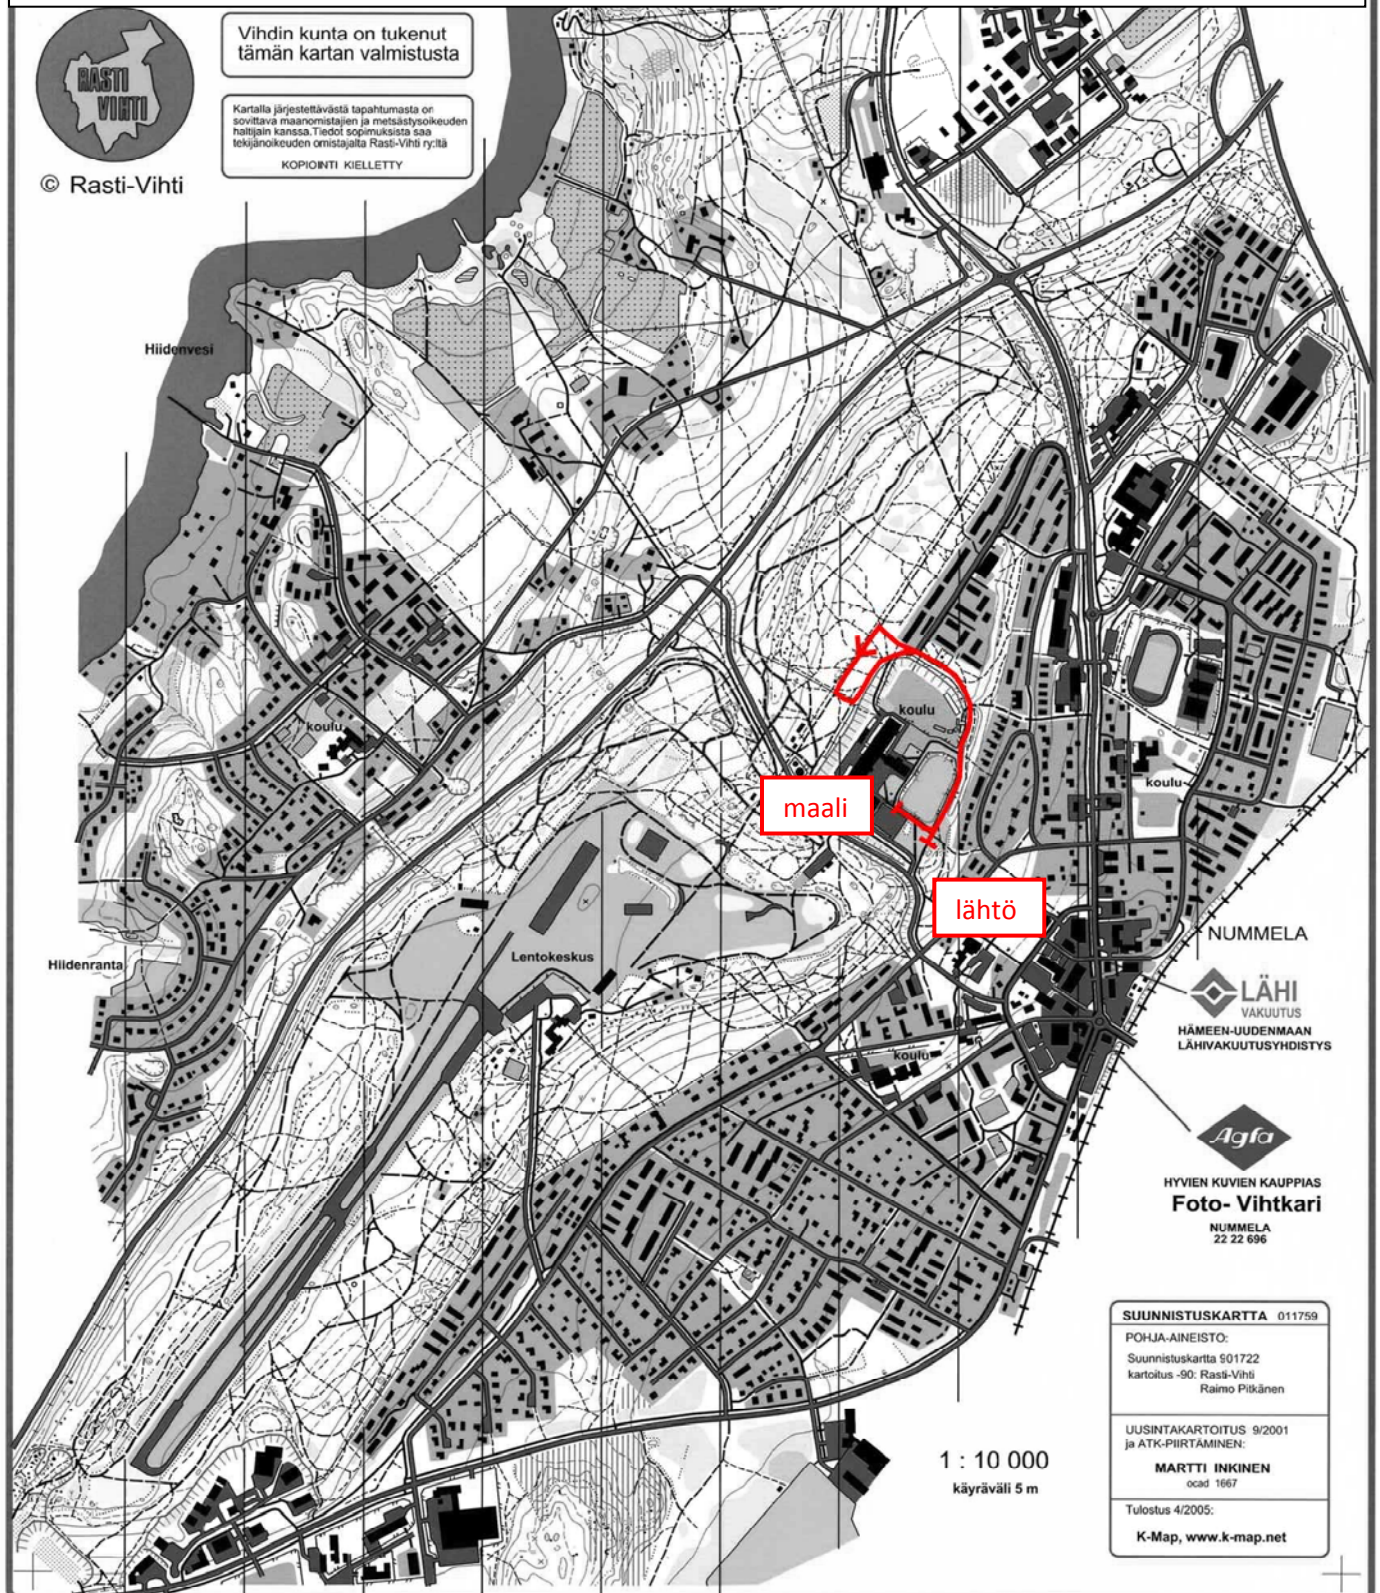

Hiidenhölkkä

1km

© Rasti-Vihti

Vihdin kunta on tukenut
tämän kartan valmistusta

KOPIOINTI KIELLETTY

NUMMELA

LÄHI
VAKUUTUS
HÄMEEN-UUDENMAAN
LÄHIVAKUUTUSYHDISTYS

HYVIEN KUVIEN KAUPPIAS
Foto- Vihtkari
NUMMELA
22 22 696

SUUNNISTUSKARTTA 011759
POHJA-AINEISTO:
Suunnistuskartta 501722
karttoitus -90: Rasti-Vihti
Raimo Pitkänen
UUSINTAKARTOITUS 9/2001
ja ATK-PIIRTÄMINEN:
MARTTI INKINEN
ocad 1667
Tulostus 4/2005:
K-Map, www.k-map.net

1 : 10 000
käyräväli 5 m