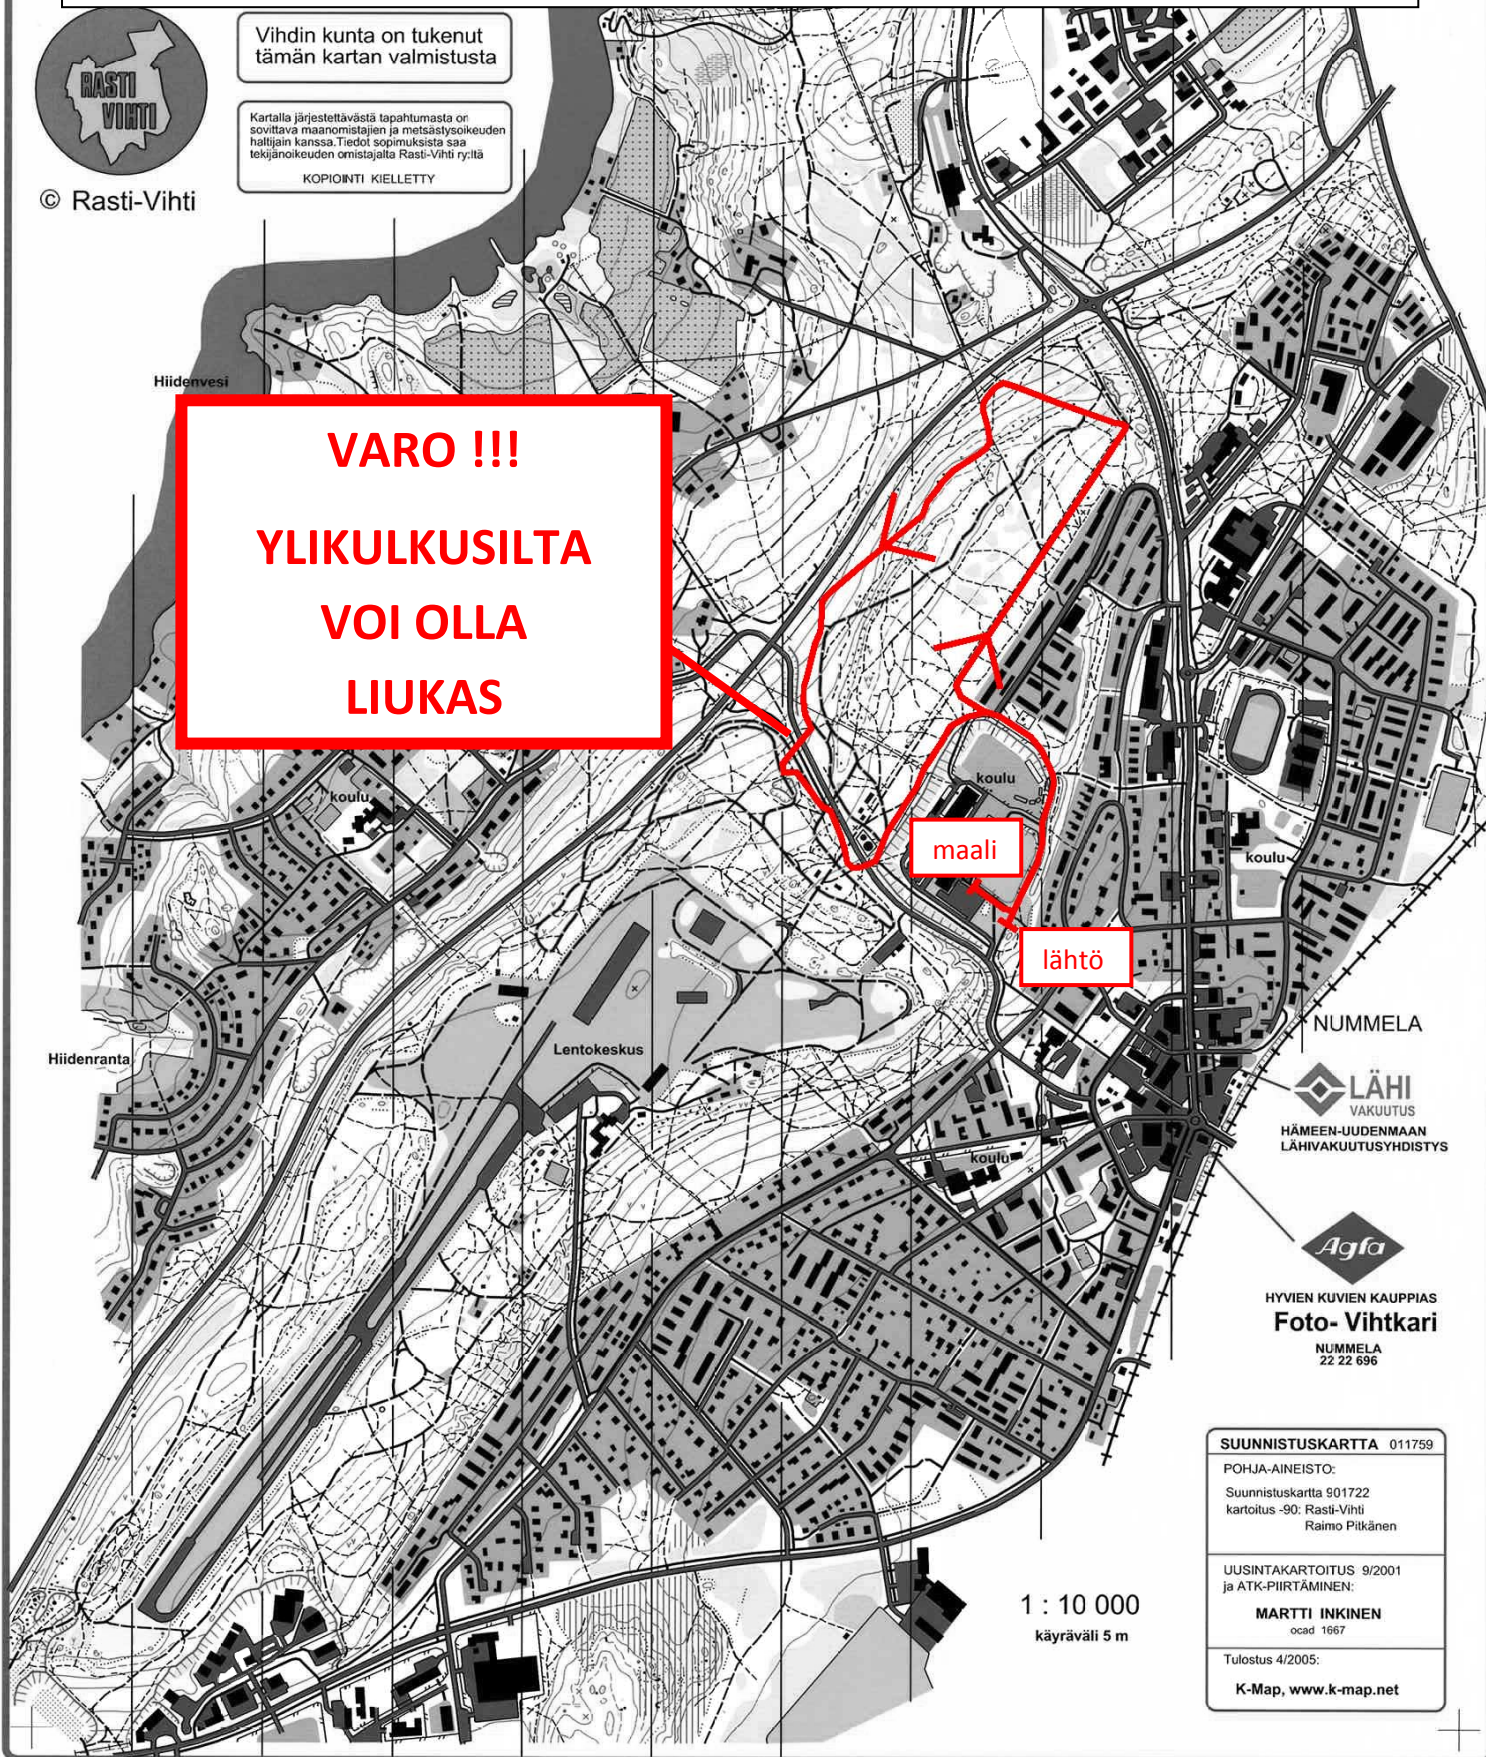

Hiidenhölkkä

4km

© Rasti-Vihti

Vihdin kunta on tukenut
tämän kartan valmistusta

KOPIOINTI KIELLETTY

VARO !!!
YLIKULKUSILTA
VOI OLLA
LIUKAS

NUMMELA
LÄHI
VAKUUTUS
HÄMEEN-UUDENMAAN
LÄHIVAKUUTUSYHDISTYS

Agfa
HYVIEN KUVIEN KAUPPIAS
Foto- Vihtkari
NUMMELA
22 22 696

1 : 10 000
käyräväli 5 m

SUUNNISTUSKARTTA 011759
POHJA-AINEISTO:
Suunnistuskartta 901722
kartoitus -90: Rasti-Vihti
Raimo Piikänen
UUSINTAKARTOITUS 9/2001
ja ATK-PIIRTÄMINEN:
MARTTI INKINEN
ocad 1667
Tulostus 4/2005:
K-Map, www.k-map.net